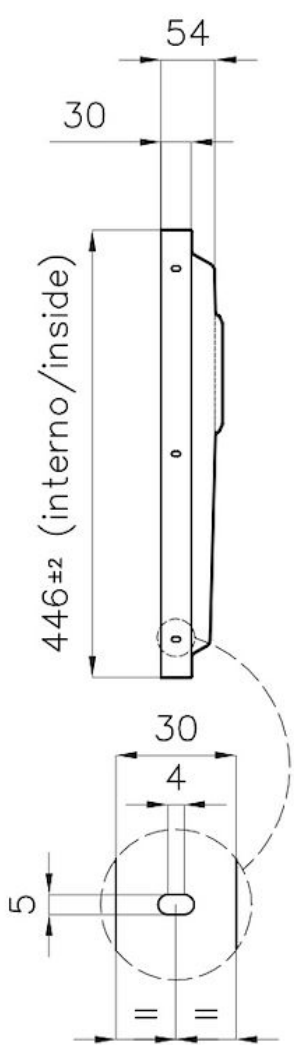

### EINZELHEITEN

Material Edelstahl AISI 304

---

Textur Gebürstet

---

Abmessungen 546 x 446 mm

---

Anzahl der Becken 1 Becken

---

Beckengröße 506 x 406 mm

---

Einbauöffnung Siehe Datenblatt

---

Serienmäßige Ausstattung Abfluss, Foster-Überlauf und Universal-Wellrohr (zum Einbau verschiedener Überläufe), Kartonverpackung

---

Abfluss Abfluss 3,5"

## TECHNISCHE DATEN

DETTAGLIO PER TROPPO PIENO / OVERFLOW DETAILS